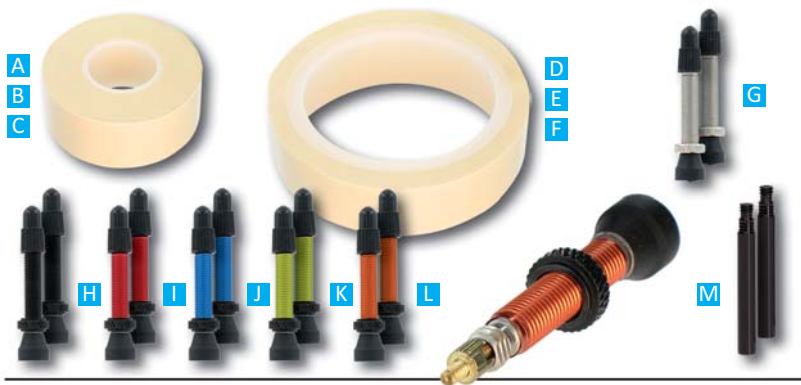

PROMAX

- A** PA-59016 DSK-950
- B** PA-64016 DSK-950

Velglinten en tubeless ventielen

- A** RP-43800-17 10 m tubeless velgint - 17 mm
- B** RP-43800-21 10 m tubeless velgint - 21 mm
- C** RP-43800-25 10 m tubeless velgint - 25 mm
- D** RP-43900-17 33 m tubeless velgint - 17 mm
- E** RP-43900-21 33 m tubeless velgint - 21 mm
- F** RP-43900-25 33 m tubeless velgint - 25 mm
- G** RP-44400 2 messing Presta ventiel - 35 mm
- H** RP-44501 2 Alloy Presta ventiel - 35 mm zwart
- I** RP-44502 2 Alloy Presta ventiel - 35 mm rood
- J** RP-44503 2 Alloy Presta ventiel - 35 mm blauw
- K** RP-44504 2 Alloy Presta ventiel - 35 mm groen
- L** RP-44505 2 Alloy Presta ventiel - 35 mm oranje
- M** RP-44600 2 Presta ventiel verlengstuk - 40 mm